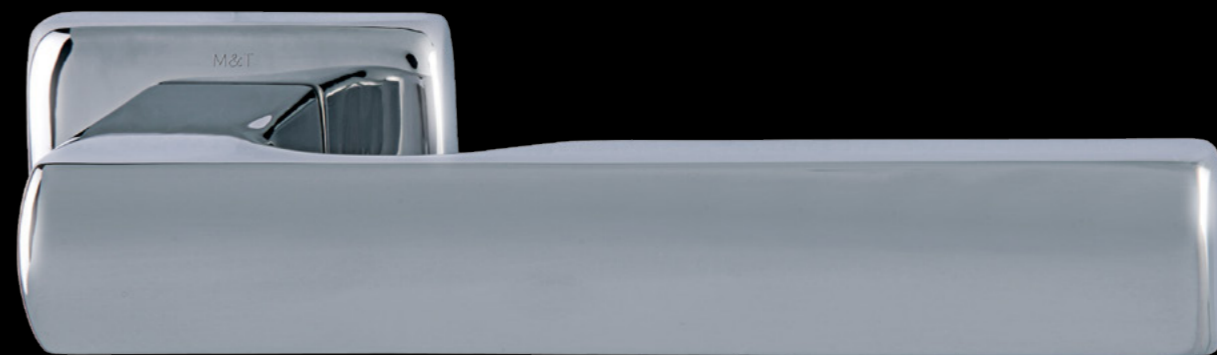

Mini kování má řadu doplňků, konstrukčně navržených v **minimálních** rozměrech – jistě oceníte precizní design pantů **Mini** a **minimalistické** kování na skleněné dveře v povrchovém provedení lesklý chrom, matný nikl, nebo černý matný titan.