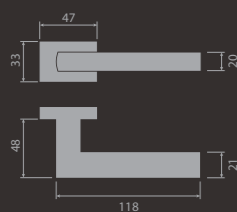

Rozměry kování, technické informace

kliky s rozetou Mini

kování na skleněné dveře

okenní kliky

rozeta Mini WC ex

MINI - C viz. strana 6-9

rozeta Mini WC in

rozeta Mini dozická

MINI - V viz. strana 10-13

čtvercové rozety 47×47mm
cylindrická

dozická

plná - zaslepovací

madlo se čtvercovou rozetou
47×47mm

Pant Mini

MINI - S viz. strana 14-17

MINI - T viz. strana 18-21