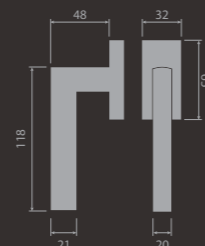

Rozměry kování, technické informace

kliky s rozetou Mini

kování na skleněné dveře

okenní kliky

rozeta Mini WC ex

MINI - C viz. strana 6-9

rozeta Mini WC in

rozeta Mini dozická

MINI - V viz. strana 10-13

čtvercové rozety 47×47mm
cylindrická

dozická

plná - zaslepovací

madlo se čtvercovou rozetou
47×47mm

Pant Mini

MINI - S viz. strana 14-17

MINI - T viz. strana 18-21