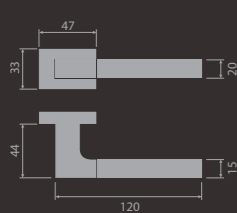

MINI - V viz. strana 10-13

čtvercové rozety 47×47mm
cylindrická

dozická

plná - zaslepovací

madlo se čtvercovou rozetou
47×47mm

Pant Mini

MINI - S viz. strana 14-17

MINI - T viz. strana 18-21