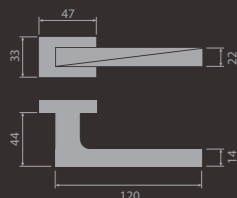

Rozměry kování, technické informace

kliky s rozetou Mini

kování na skleněné dveře

okenní kliky

rozeta Mini WC ex

MINI - C viz. strana 6-9

rozeta Mini WC in

rozeta Mini dozická

MINI - V viz. strana 10-13

čtvercové rozety 47×47mm
cylindrická

dozická

plná - zaslepovací

madlo se čtvercovou rozetou
47×47mm

Pant Mini

MINI - S viz. strana 14-17

MINI - T viz. strana 18-21