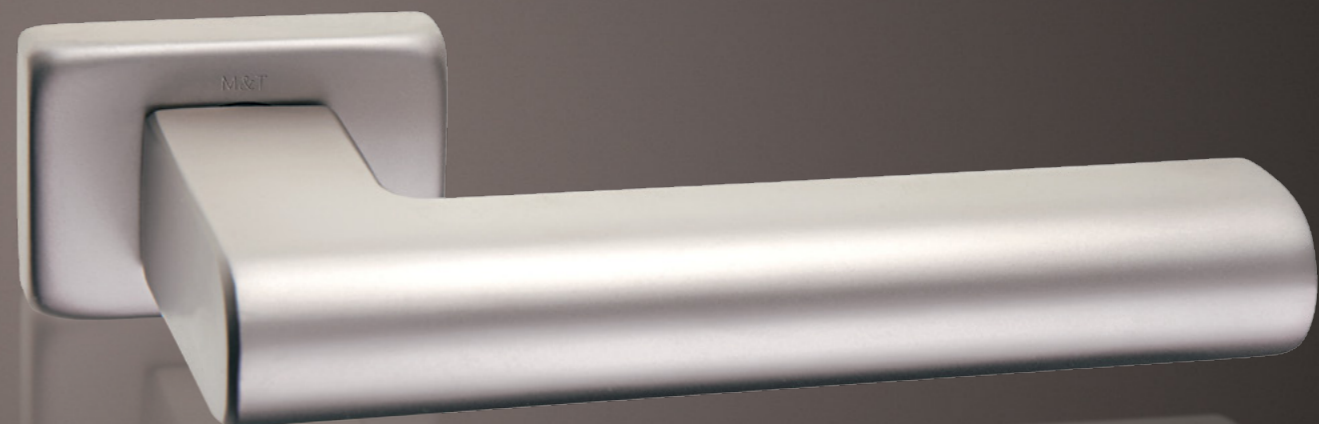

M I N I

Miniaturní rozety navrženy a vyrobeny pro jednoduchý, elegantní design kování navíc s vyjímečnou **mini** konstrukcí. Budete překvapeni perfektní montáží a funkcí **mini** rozet a celého kování řady **Mini**.

M I N I - C

MINI-C

kování Mini na skleněné dveře

pant Mini

okenní klika

rozeta Mini WC ex

rozeta Mini WC in

rozeta Mini dozická

Mini kování má řadu doplňků, konstrukčně navržených v **minimálních** rozměrech – jistě oceníte precizní design pantů **Mini** a **minimalistické** kování na skleněné dveře v povrchovém provedení lesklý chrom, matný nikl, nebo černý matný titan.