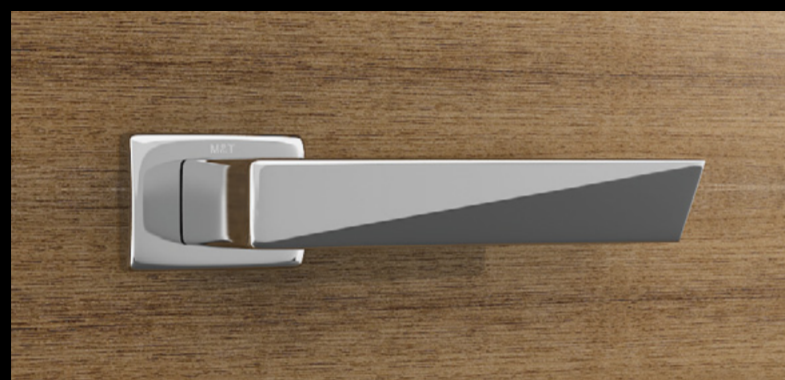

M I N I

Miniaturní rozety navrženy a vyrobeny pro jednoduchý, elegantní design kování navíc s vyjímečnou **mini** konstrukcí. Budete překvapeni perfektní montáží a funkcí **mini** rozet a celého kování řady **Mini**.

Okenní kliky

okenní kliky Mini ve stejném designu jako dveřní kliky – komfort pro Vaše okna

Rozety Mini WC

k použití všude tam, kde je třeba dveře uzamknout, ale zároveň rychle otevřít i z venkovní strany bez použití klíče