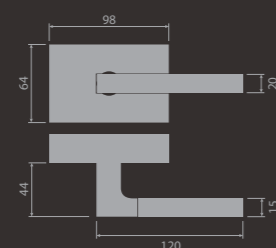

MINI - V viz. strana 10-13

čtvercové rozety 47×47mm
cylindrická

dozická

plná - zaslepovací

madlo se čtvercovou rozetou
47×47mm

Pant Mini

MINI - S viz. strana 14-17

MINI - T viz. strana 18-21