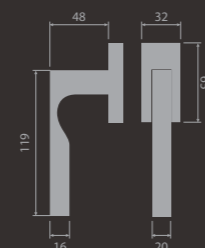

MINI - V viz. strana 10-13

čtvercové rozety 47×47mm
cylindrická

dozická

plná - zaslepovací

madlo se čtvercovou rozetou
47×47mm

Pant Mini

MINI - S viz. strana 14-17

MINI - T viz. strana 18-21

Čtvercové rozety 47×47mm cylindrické

rozetu Mini, vzhledem ke svému mini rozměru, nelze vyrobit ve variantě pro cylindrickou vložku...z tohoto důvodu je v nabídce alternativa – rozeta čtvercová v kombinaci s madlem, nebo klikou k cylindrické rozetě

Čtvercové rozety 47×47mm dozické, plné - zaslepovací

pro použití na dveře, kdy je od výrobce dveří otvor větší než je výška rozety Mini

Madlo se čtvercovou rozetou

madlo standardně dodáváme v kombinaci s klikou, kde i z vnitřní strany je čtvercová rozeta 47×47mm