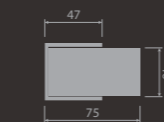

MINI - V viz. strana 10-13

čtvercové rozety 47×47mm
cylindrická

dozická

plná - zaslepovací

madlo se čtvercovou rozetou
47×47mm

Pant Mini

MINI - S viz. strana 14-17

MINI - T viz. strana 18-21