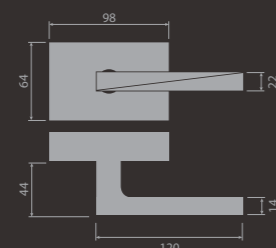

Rozměry kování, technické informace

kliky s rozetou Mini

kování na skleněné dveře

okenní kliky

rozeta Mini WC ex

MINI - C viz. strana 6-9

rozeta Mini WC in

rozeta Mini dozická

MINI - V viz. strana 10-13

čtvercové rozety 47×47mm
cylindrická

dozická

plná - zaslepovací

madlo se čtvercovou rozetou
47×47mm

Pant Mini

MINI - S viz. strana 14-17

MINI - T viz. strana 18-21