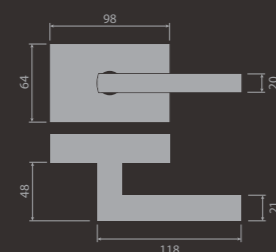

Rozměry kování, technické informace

kliky s rozetou Mini

kování na skleněné dveře

okenní kliky

rozeta Mini WC ex

MINI - C viz. strana 6-9

rozeta Mini WC in

rozeta Mini dozická

MINI - V viz. strana 10-13

čtvercové rozety 47×47mm
cylindrická

dozická

plná - zaslepovací

madlo se čtvercovou rozetou
47×47mm

Pant Mini

MINI - S viz. strana 14-17

MINI - T viz. strana 18-21