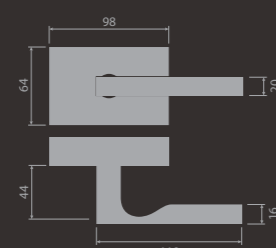

MINI - V viz. strana 10-13

čtvercové rozety 47×47mm
cylindrická

dozická

plná - zaslepovací

madlo se čtvercovou rozetou
47×47mm

Pant Mini

MINI - S viz. strana 14-17

MINI - T viz. strana 18-21