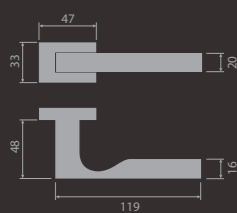

MINI - V viz. strana 10-13

čtvercové rozety 47×47mm
cylindrická

dozická

plná - zaslepovací

madlo se čtvercovou rozetou
47×47mm

Pant Mini

MINI - S viz. strana 14-17

MINI - T viz. strana 18-21