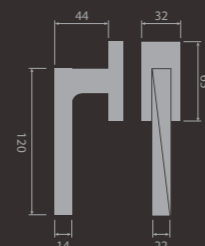

Rozměry kování, technické informace

kliky s rozetou Mini

kování na skleněné dveře

okenní kliky

rozeta Mini WC ex

MINI - C viz. strana 6-9

rozeta Mini WC in

rozeta Mini dozická

MINI - V viz. strana 10-13

čtvercové rozety 47×47mm
cylindrická

dozická

plná - zaslepovací

madlo se čtvercovou rozetou
47×47mm

Pant Mini

MINI - S viz. strana 14-17

MINI - T viz. strana 18-21

Čtvercové rozety 47×47mm dozické, plné - zaslepovací

pro použití na dveře, kdy je od výrobce dveří otvor větší než je výška rozety Mini

Madlo se čtvercovou rozetou

madlo standardně dodáváme v kombinaci s klikou, kde i z vnitřní strany je čtvercová rozeta 47×47mm