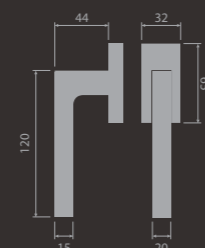

MINI - V viz. strana 10-13

čtvercové rozety 47×47mm
cylindrická

dozická

plná - zaslepovací

madlo se čtvercovou rozetou
47×47mm

Pant Mini

MINI - S viz. strana 14-17

MINI - T viz. strana 18-21